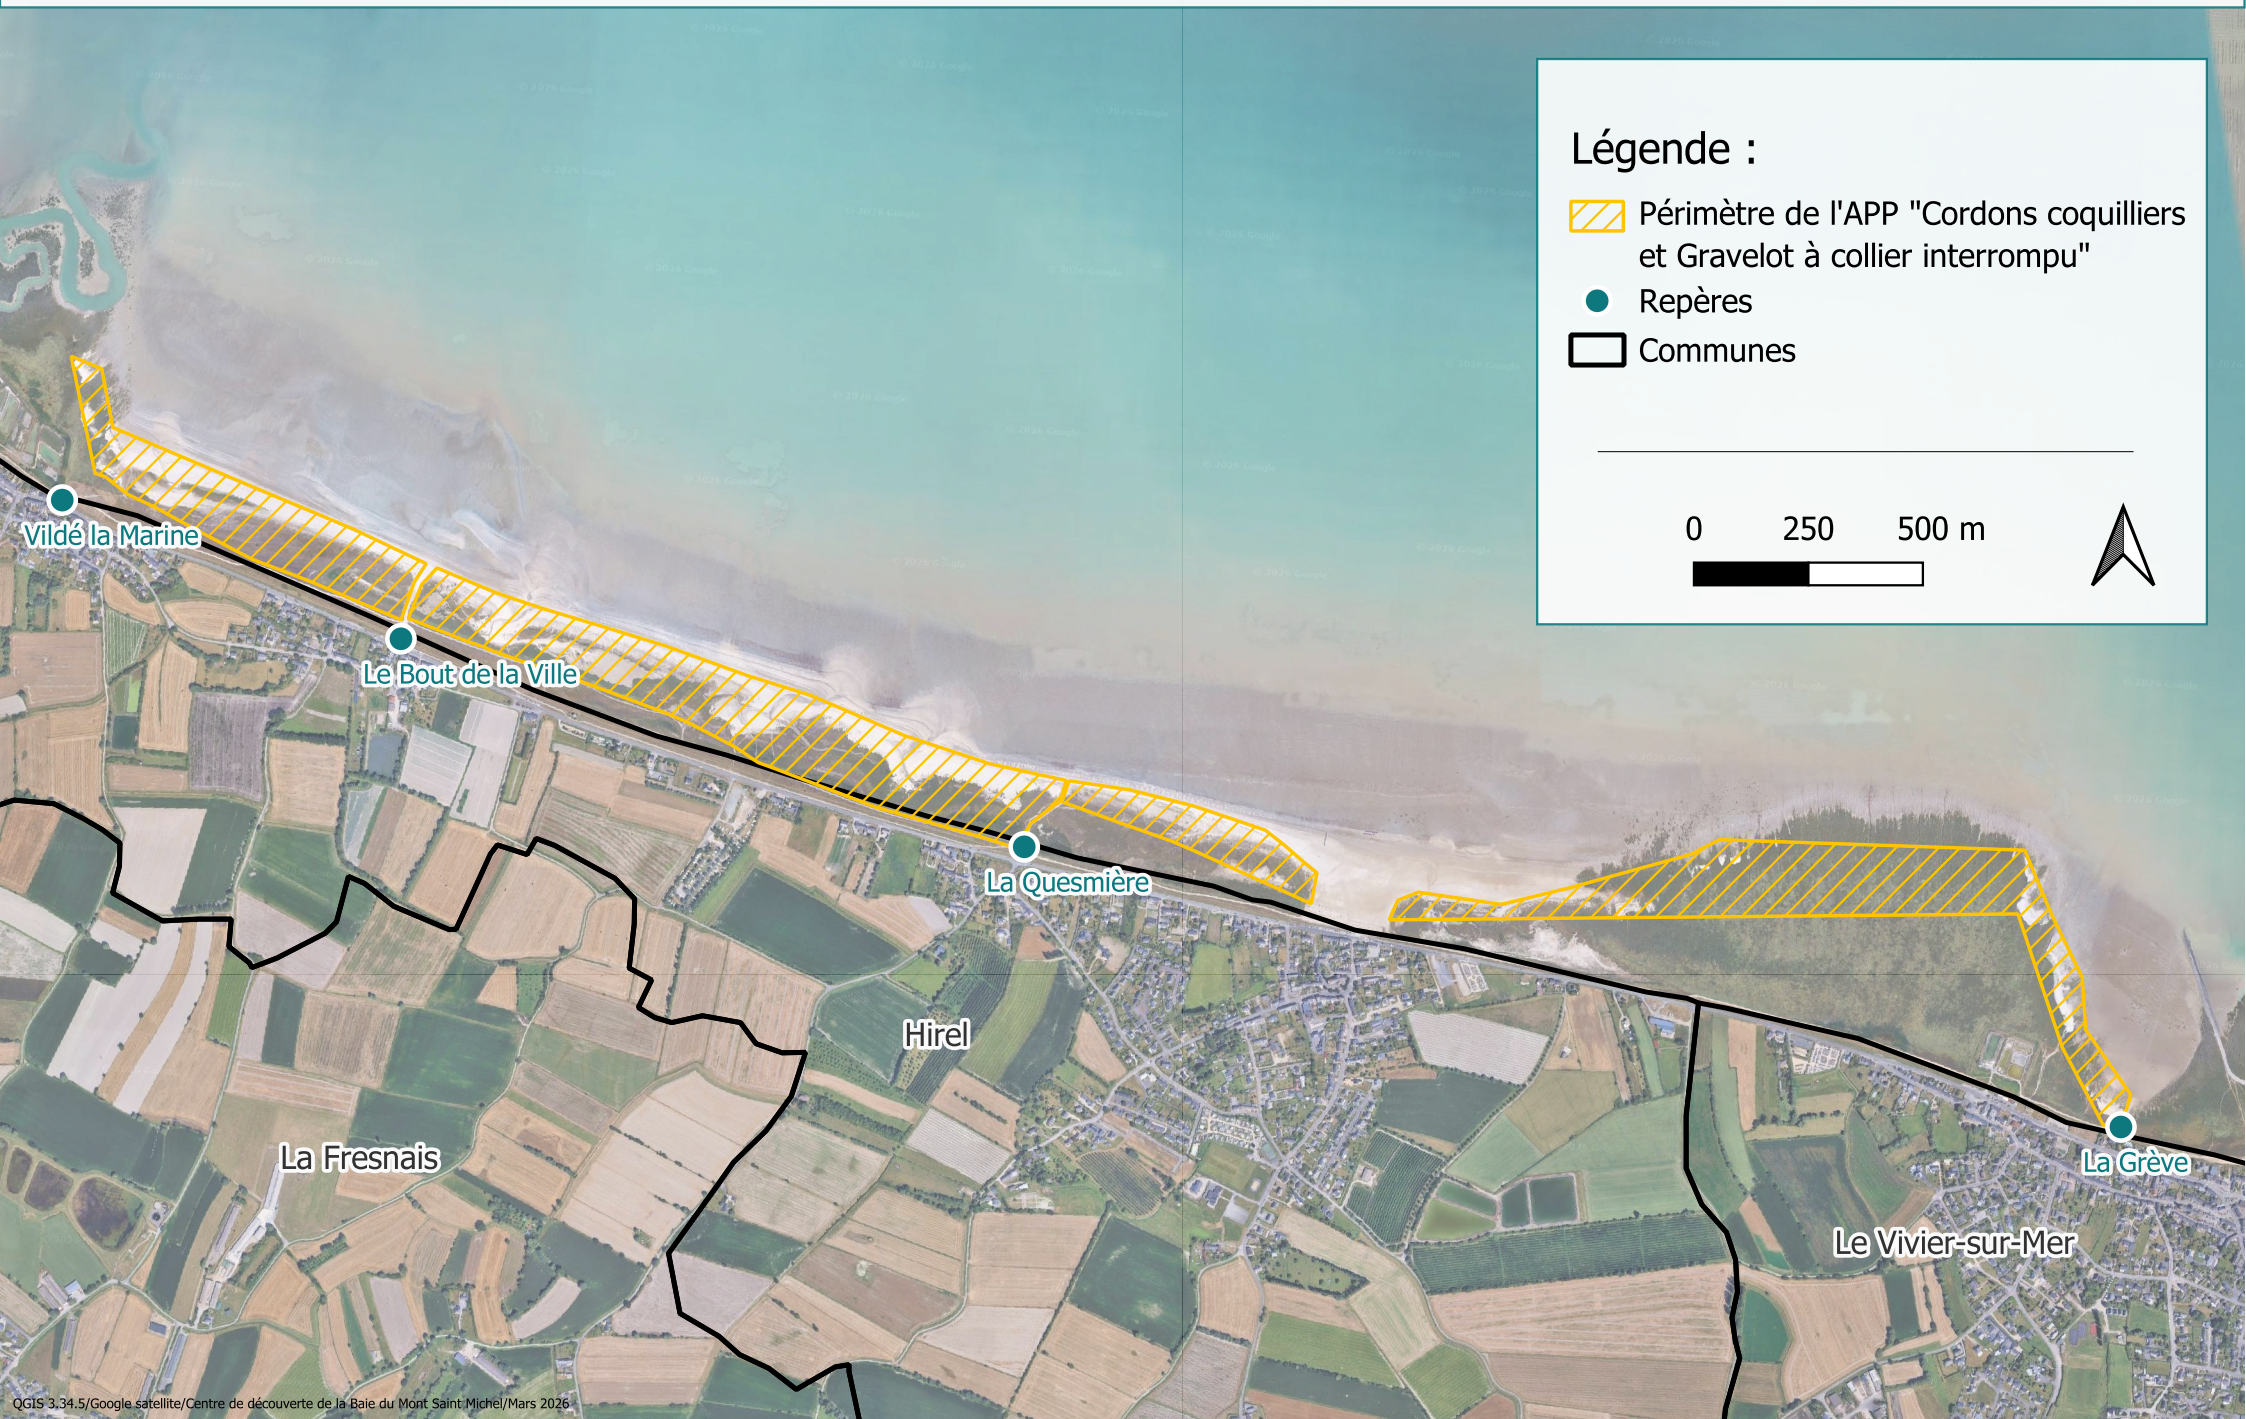

Arrêté Préfectoral de Protection (APP) des Cordons coquilliers et du Gravelot à collier interrompu

Secteur Hirel - Le Vivier-sur-Mer

Légende :

-  Périmètre de l'APP "Cordons coquilliers et Gravelot à collier interrompu"
-  Repères
-  Communes

0 250 500 m